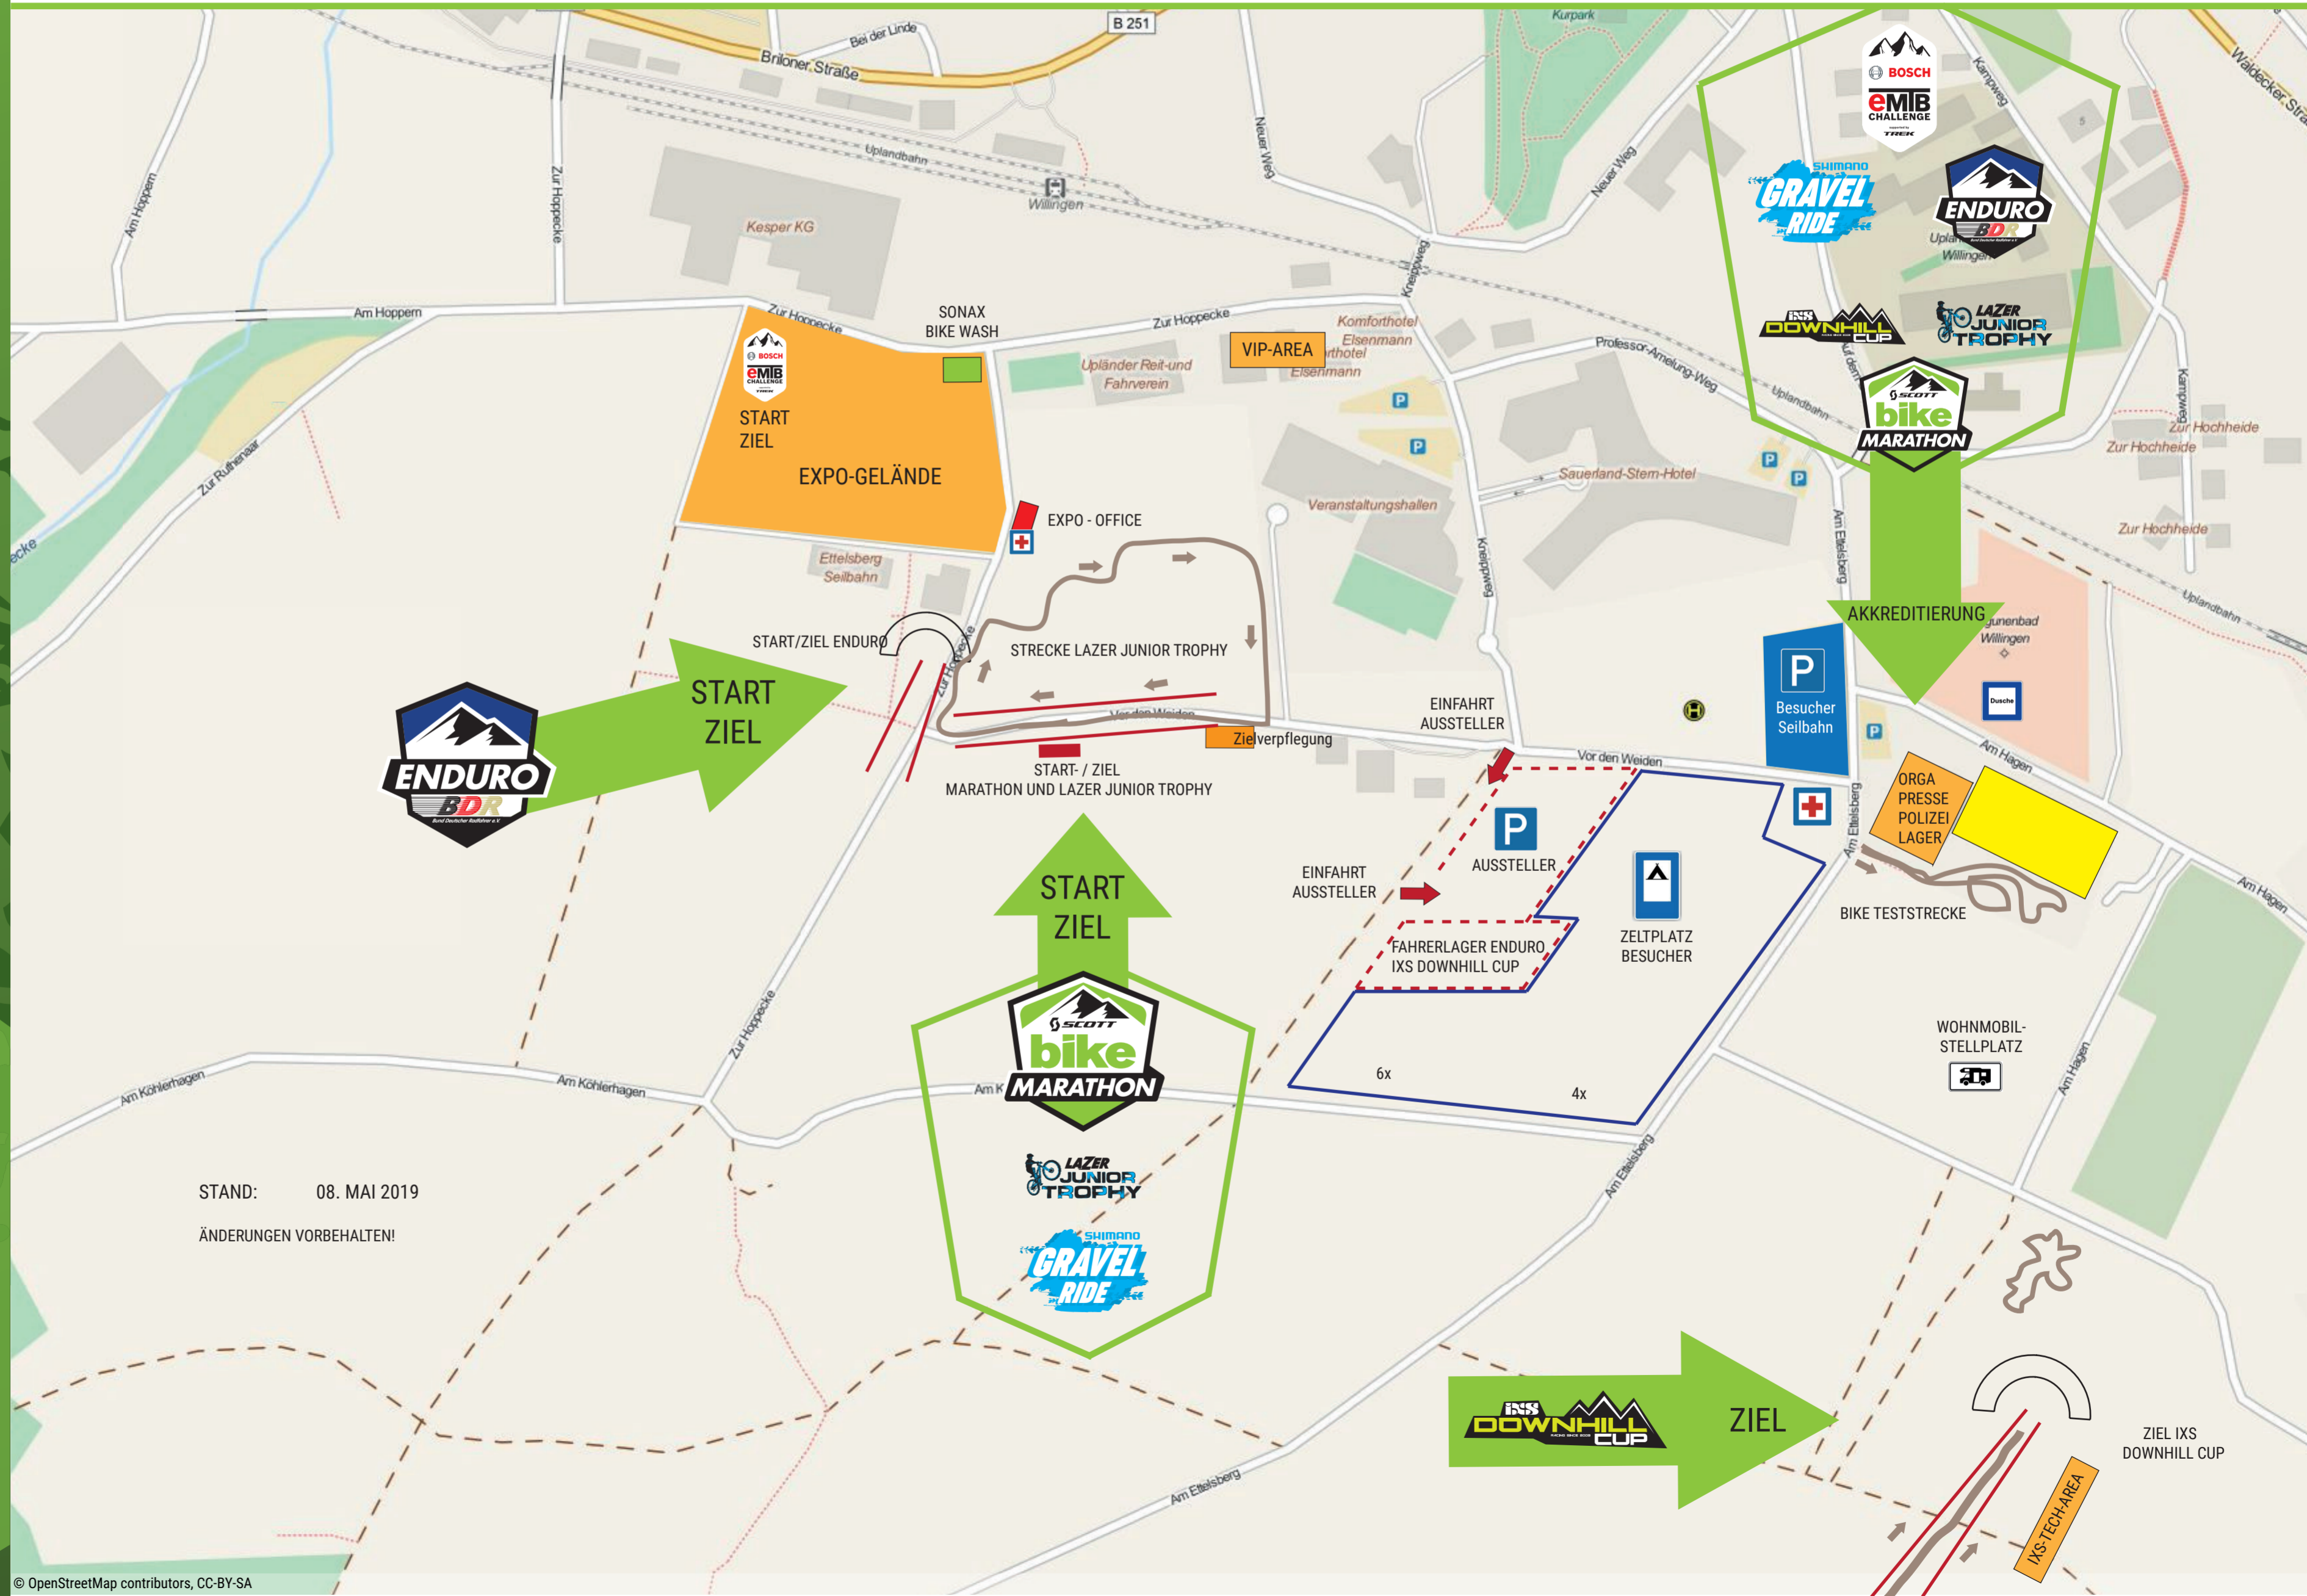

LAGEPLAN BIKE FESTIVAL WILLINGEN 2022

STAND: 08. MAI 2019
ÄNDERUNGEN VORBEHALTEN!